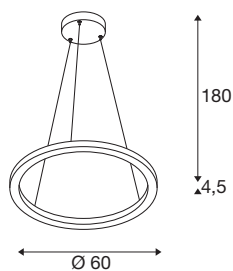

INFORMATIONS TECHNIQUES

N° art.	1004760
Nombre de sorties lumineuses différentes	2
Montage	Apparent
Infos de montage	Plafond
Dimmable	Oui
Technologie du dimmage	Variateur en phase descendante
Tension nominale primaire	220-240V ~50/60Hz
Courant / tension secondaire	600 mA
Indice de protection	I
Wattage	24 W
Hauteur du courant d'appel	30 A
Durée du courant d'appel	40 µs
Effet stroboscopique (SVM)	0.05
Lumen	820/830 lm
Température de couleur	2700/3000 Kelvin
Angle faisceau	130 °
Coloris	blanc
CRI	90
Faisceau lumineux	direct - indirect
Hauteur	4.5 cm
Diamètre	60 cm
Long. du câble de suspension	180 cm

Source Lumineuse

916535		Poids net	2.129 kg
		Poids brut	4.164 kg
		BIG WHITE, page	188