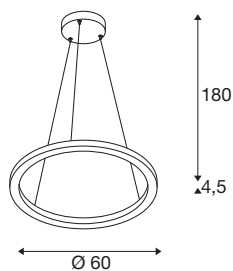

INFORMATIONS TECHNIQUES

Réf.	1004760
Nombre de sorties lumineuses différentes	2
Montage	En saillie
Détails de montage	Plafond
Variable	Oui
Technologie de variation de l'éclairage	Variateur en fin de phase
Tension nominale primaire	220-240V ~50/60Hz
Courant / tension secondaire	600 mA
Classe de protection	I
Puissance en watts	24 W
Hauteur du courant d'appel	30 A
Durée du courant d'appel	40 µs
Effet stroboscopique (SVM)	0.05
Lumen	820/830 lm
Température de couleur	2700/3000 Kelvin
Angle de rayonnement	130 °
Coloris	blanc
IRC	90
Sortie lumineuse	direct - indirect
Hauteur	4.5 cm
Diamètre	60 cm
Longueur du câble de suspension	180 cm

Source Lumineuse

916535	
--------	---

Poids net	2.129 kg
Poids brut	4.164 kg
Page du BIG WHITE	188