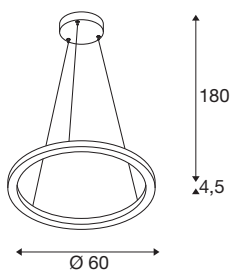

DATI TECNICI

Articolo	1004760
Numero di diverse finestre	2
Montaggio	Superficie
Dettagli di montaggio	Soffitto
Dimmerabile	Sì
Tecnologia del dimmering	Taglio di fase discendente
Tensione nominale primaria	220-240V ~50/60Hz
Corrente / tensione secondaria	600 mA
Classe isolamento	I
Wattaggio	24 W
Livello di corrente di spunto	30 A
Durata della corrente di spunto	40 µs
Effetto stroboscopico (SVM)	0.05
Lumen	820/830 lm
Temperatura colore	2700/3000 Kelvin
Angolo di emissione	130 °
Colore	bianco
CRI	90
Emissione	diretto-indiretto
Altezza	4.5 cm
Diametro	60 cm
Lunghezza sospensione	180 cm

Sorgente Luminosa

916535	
--------	---

Peso netto	2.129 kg
Peso lordo	4.164 kg
BIG WHITE pagina	188