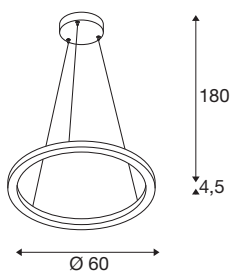

### TEKNISKE DATA

Art.nr.	1004760
EL nummer	3309159
Antall ulike lysuttak	2
Montering	Utenpåliggende montering
Montering detaljer	Tak
Kan dimmes	Ja
Dimmeteknologi	Faseavsnitt
Primær merkespenning	220-240V ~50/60Hz
Sekundær strøm / spenning	600 mA
Kapslingsgrad	I
Systemeffekt	24 W
Høy innkoblingsstrøm	30 A
Varighet innkoblingsstrøm	40 $\mu$ s
Strobeeffekt (SVM)	0.05
Lysytelse	820/830 lm
Lysfargetemperatur	2700/3000 Kelvin
Spredningsvinkel	130 °
Farge	hvit
CRI	90
Lysåpning	direkte - indirekte
Høyde	4.5 cm
Diameter	60 cm

## Lyskilde

916535		<b>pendellengde</b>	180 cm
		<b>Nettovekt</b>	2.129 kg
		<b>Bruttovekt</b>	4.164 kg
		<b>BIG WHITE side</b>	188