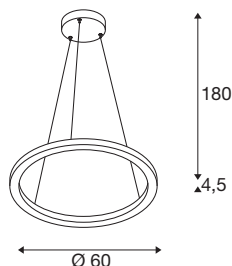

TECHNISCHE GEGEVENS

Art.nr.	1004760
Aantal verschillende lichtopeningen	2
Montage	opbouw
Montagebeschrijving	plafond
dimbaar	Ja
Dimtechnologie	faseafsnijding
Primaire nominale spanning	220-240V ~50/60Hz
Secundaire stroom/spanning	600 mA
Beschermingsklasse	I
Wattage	24 W
Niveau van inschakelstroom	30 A
Duur van inschakelstroom	40 µs
Stroboscopisch effect (SVM)	0.05
Lumen	820/830 lm
Lichtkleurtemperatuur	2700/3000 Kelvin
Stralingshoek	130 °
Kleur	wit
CRI	90
Lichtuitlaat	direct-indirect
Hoogte	4.5 cm
Diameter	60 cm
Pendellengte	180 cm

Lichtbron

916535	
--------	---

Nettogewicht	2.129 kg
Brutogewicht	4.164 kg
BIG WHITE pagina	188