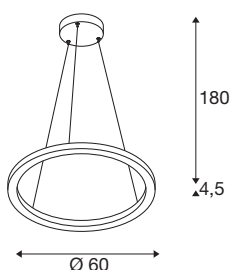

TECHNISCHE SPECIFICATIES

Art.nr.	1004760
Aantal verschillende lichtopeningen	2
Montage	Opbouw
Montagebeschrijving	Plafond
Dimbaar	Ja
Dimtechniek	Fase-afsnijding
Primaire nominale spanning	220-240V ~50/60Hz
Secundaire stroom / spanning	600 mA
Veiligheidsklasse	I
Wattage	24 W
Niveau van inschakelstroom	30 A
Duur van inschakelstroom	40 μ s
Stroboscopisch effect (SVM)	0.05
Lumen	820/830 lm
Lichtkleurtemperatuur	2700/3000 Kelvin
Stralingshoek	130 °
Kleur	wit
CRI	90
Lichtval	direct - indirect
Hoogte	4.5 cm
Diameter	60 cm
Pendellengte	180 cm

Lichtbron

916535	
--------	---

Nettogewicht	2.129 kg
Brutogewicht	4.164 kg
BIG WHITE pagina	188