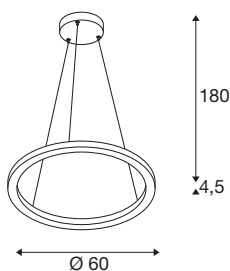

ONE 60 PD PHASE UP/DOWN

notranja LED viseča svetilka, bela, stikalo CCT 2700/3000K

Zmanjšana, moderna oblika družine svetilk ONE pritegne pozornost vseh. Poleg tega obstaja visoka vrednost CRI nad 90 za naravno barvno reprodukcijo. Svetilka z nizko ravno vzdrževanja enako primerna za hotele in restavracije ter za bivalne prostore. Doživite svetilko ONE v akciji in se prepričajte o uspešni svetlobni izkušnji.

TEHNIČNI PODATKI

Št. art.	1004760
Število različnih svetlobnih rež	2
Montaža	Nadgradnja
Podrobnosti montaže	Strop
Možnost zatemnitve	Da
Tehnologija zatemnitve	Fazni odsek
Primarna nazivna napetost	220-240V ~50/60Hz
Sekundarni tok / napetost	600 mA
Zaščitni razred	I
El. moč	24 W
Raven zagonskega toka	30 A
Trajanje zagonskega toka	40 μ s
Stroboskopski učinek (SVM)	0.05
Lumni	820/830 lm
Barvna temperatura	2700/3000 Kelvin
Kot sevanja	130 °
Barva	bela
CRI	90
Svetenje	neposredno – posredno
Višina	4.5 cm
Premer	60 cm
Dolžina nihala	180 cm

Svetlobnega Vira

916535	
--------	---

Neto teža	2.129 kg
Bruto teža	4.164 kg
BIG WHITE Stran	188