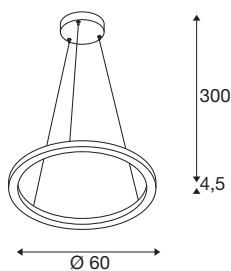

TECHNICKÁ DATA

Č. výrobku	1004761
Počet různých výstupů světla	2
Kód IP	IP 20
Montáž	Nástavba
Podrobnosti montáže	Strop
Stmívatelné	Áno
Technologie stmívání	DALI 2
Primární jmenovité napětí	220-240V ~50/60Hz
Sekundární proud / napětí	600 mA
Třída ochrany	I
Příkon	25 W
Minimální teplota prostředí	-20 °C
Maximální teplota prostředí	45 °C
Jmenovitý pohotovostní výkon	0.5 W
Úroveň rozběhového proudu	30 A
Doba trvání rozběhového proudu	2 μs
Stroboskopický efekt (SVM)	0.07
Lumen	800/820 lm
Teplota barvy světla	3000/4000 Kelvin
Úhel záření	130 °
Barva	černá
CRI	90

Světelného Zdroje

916319	
--------	---

Data LXXBXX	L70B50
Životnost	30000 h
Výstup světla	přímé – nepřímé
Risk Group	1
Výška	4.5 cm
Průměr	60 cm
Délka závěsu	300 cm
Hmotnost netto	2.228 kg
Celková hmotnost	4.174 kg
BIG WHITE strana	188