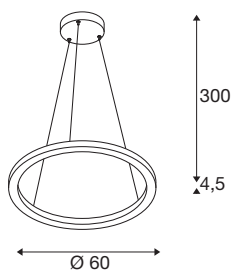

INFORMATIONS TECHNIQUES

N° art.	1004761
Nombre de sorties lumineuses différentes	2
Code IP	IP 20
Montage	Apparent
Infos de montage	Plafond
Dimmable	Oui
Technologie du dimmage	DALI 2
Tension nominale primaire	220-240V ~50/60Hz
Courant / tension secondaire	600 mA
Indice de protection	I
Wattage	25 W
Température ambiante min.	-20 °C
Température ambiante max.	45 °C
Puissance de veille assignée	0.5 W
Hauteur du courant d'appel	30 A
Durée du courant d'appel	2 µs
Effet stroboscopique (SVM)	0.07
Lumen	800/820 lm
Température de couleur	3000/4000 Kelvin
Angle faisceau	130 °
Coloris	noir
CRI	90

Source Lumineuse

916319	
--------	---

Caractéristiques LXXBXX	L70B50
Durée de vie	30000 h
Faisceau lumineux	direct - indirect
Risk Group	1
Hauteur	4.5 cm
Diamètre	60 cm
Long. du câble de suspension	300 cm
Poids net	2.228 kg
Poids brut	4.174 kg
BIG WHITE, page	188