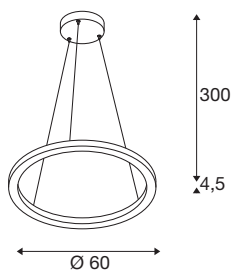

INFORMATIONS TECHNIQUES

Réf.	1004761
Nombre de sorties lumineuses différentes	2
Code IP	IP 20
Montage	En saillie
Détails de montage	Plafond
Variable	Oui
Technologie de variation de l'éclairage	DALI 2
Tension nominale primaire	220-240V ~50/60Hz
Courant / tension secondaire	600 mA
Classe de protection	I
Puissance en watts	25 W
Température ambiante minimale	-20 °C
Température ambiante maximale	45 °C
Puissance de veille assignée	0.5 W
Hauteur du courant d'appel	30 A
Durée du courant d'appel	2 µs
Effet stroboscopique (SVM)	0.07
Lumen	800/820 lm
Température de couleur	3000/4000 Kelvin
Angle de rayonnement	130 °
Coloris	noir
IRC	90

Source Lumineuse

916319	
--------	---

Données LXXBXX	L70B50
Durée de vie	30000 h
Sortie lumineuse	direct - indirect
Risk Group	1
Hauteur	4.5 cm
Diamètre	60 cm
Longueur du câble de suspension	300 cm
Poids net	2.228 kg
Poids brut	4.174 kg
Page du BIG WHITE	188