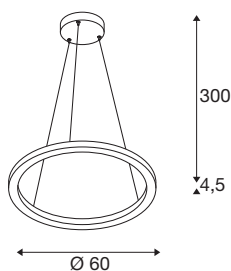

### TEKNISKE DATA

Art.nr.	1004761
EL nummer	3309161
Antall ulike lysuttak	2
IP-kode	IP 20
Montering	Utenpåliggende montering
Montering detaljer	Tak
Kan dimmes	Ja
Dimmeteknologi	DALI 2
Primær merkespenning	220-240V ~50/60Hz
Sekundær strøm / spenning	600 mA
Kapslingsgrad	I
Systemeffekt	25 W
Minimal omgivelsestemperatur	-20 °C
Maksimal omgivelsestemperatur	45 °C
Nominell standby-effekt	0.5 W
Høy innkoblingsstrøm	30 A
Varighet innkoblingsstrøm	2 µs
Strobeffekt (SVM)	0.07
Lysytelse	800/820 lm
Lysfargetemperatur	3000/4000 Kelvin
Spredningsvinkel	130 °
Farge	svart

## Lyskilde

916319		CRI	90
		LXXBXX-data	L70B50
		Levetid	30000 h
		Lysåpning	direkte - indirekte
		Risikogruppe	1
		Høyde	4.5 cm
		Diameter	60 cm
		pendellengde	300 cm
		Nettvekt	2.228 kg
		Bruttvekt	4.174 kg
		BIG WHITE side	188