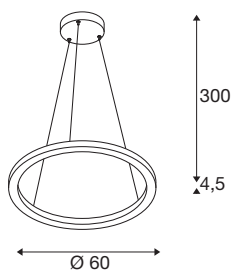

TECHNISCHE GEGEVENS

Art.nr.	1004761
Aantal verschillende lichtopeningen	2
IP-code	IP 20
Montage	opbouw
Montagebeschrijving	plafond
dimbaar	Ja
Dimtechnologie	DALI 2
Primaire nominale spanning	220-240V ~50/60Hz
Secundaire stroom/spanning	600 mA
Beschermingsklasse	I
Wattage	25 W
minimale omgevingstemperatuur	-20 °C
maximale omgevingstemperatuur	45 °C
Nominaal stand-byvermogen	0.5 W
Niveau van inschakelstroom	30 A
Duur van inschakelstroom	2 µs
Stroboscopisch effect (SVM)	0.07
Lumen	800/820 lm
Lichtkleurtemperatuur	3000/4000 Kelvin
Stralingshoek	130 °
Kleur	zwart
CRI	90

Lichtbron

916319	
--------	---

LXXBXX-gegevens	L70B50
Levensduur	30000 h
Lichtuitlaat	direct-indirect
Risk Group	1
Hoogte	4.5 cm
Diameter	60 cm
Pendellengte	300 cm
Nettogewicht	2.228 kg
Brutogewicht	4.174 kg
BIG WHITE pagina	188