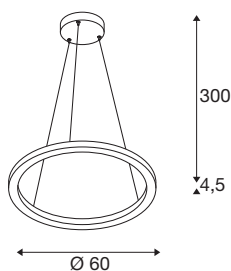

ONE 60 PD DALI UP/DOWN

notranja LED viseča svetilka, črna, stikalo CCT 3000/4000K

Zmanjšana, moderna oblika družine svetilk ONE pritegne pozornost vseh. Poleg tega se ponaša z visoko vrednostjo CRI nad 90 za naravno barvno reprodukcijo. Svetilka z nizko ravno vzdrževanja enako primerna za hotele in restavracije ter za bivalne prostore. Doživite svetilko ONE v akciji in se prepričajte o uspešni svetlobni izkušnji.

TEHNIČNI PODATKI

Št. art.	1004761
Število različnih svetlobnih rež	2
IP koda	IP 20
Montaža	Nadgradnja
Podrobnosti montaže	Strop
Možnost zatemnitve	Da
Tehnologija zatemnitve	DALI 2
Primarna nazivna napetost	220-240V ~50/60Hz
Sekundarni tok / napetost	600 mA
Zaščitni razred	I
El. moč	25 W
minimalna temperatura okolja	-20 °C
maksimalna temperatura okolja	45 °C
Nazivna moč v stanju pripravljenosti	0.5 W
Raven zagonskega toka	30 A
Trajanje zagonskega toka	2 μs
Stroboskopski učinek (SVM)	0.07
Lumini	800/820 lm
Barvna temperatura	3000/4000 Kelvin
Kot sevanja	130 °
Barva	črna
CRI	90

Svetlobnega Vira

916319	
--------	---

LXXBXX podatki	L70B50
Življenjska doba	30000 h
Svetenje	neposredno – posredno
Risk Group	1
Višina	4.5 cm
Premer	60 cm
Dolžina nihala	300 cm
Neto teža	2.228 kg
Bruto teža	4.174 kg
BIG WHITE Stran	188