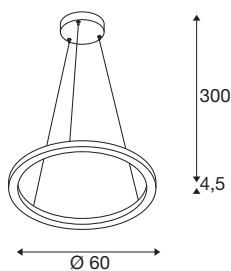

### TECHNICKÁ DATA

Č. výrobku	1004762
Počet různých výstupů světla	2
Kód IP	IP 20
Montáž	Nástavba
Podrobnosti montáže	Strop
Stmívatelné	Áno
Technologie stmívání	DALI 2
Primární jmenovité napětí	220-240V ~50/60Hz
Sekundární proud / napětí	600 mA
Třída ochrany	I
Příkon	25 W
Minimální teplota prostředí	-20 °C
Maximální teplota prostředí	45 °C
Jmenovitý pohotovostní výkon	0.5 W
Úroveň rozběhového proudu	30 A
Doba trvání rozběhového proudu	2 μs
Stroboskopický efekt (SVM)	0.07
Lumen	800/820 lm
Teplota barvy světla	3000/4000 Kelvin
Úhel záření	130 °
Barva	bílá
CRI	90

## Světelného Zdroje

916319	
--------	---

Data LXXBXX	L70B50
Životnost	30000 h
Výstup světla	přímé – nepřímé
Risk Group	1
Výška	4.5 cm
Průměr	60 cm
Délka závěsu	300 cm
Hmotnost netto	2.256 kg
Celková hmotnost	3.895 kg
BIG WHITE strana	188