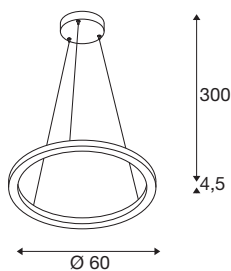

INFORMATIONS TECHNIQUES

Réf.	1004762
Nombre de sorties lumineuses différentes	2
Code IP	IP 20
Montage	En saillie
Détails de montage	Plafond
Variable	Oui
Technologie de variation de l'éclairage	DALI 2
Tension nominale primaire	220-240V ~50/60Hz
Courant / tension secondaire	600 mA
Classe de protection	I
Puissance en watts	25 W
Température ambiante minimale	-20 °C
Température ambiante maximale	45 °C
Puissance de veille assignée	0.5 W
Hauteur du courant d'appel	30 A
Durée du courant d'appel	2 µs
Effet stroboscopique (SVM)	0.07
Lumen	800/820 lm
Température de couleur	3000/4000 Kelvin
Angle de rayonnement	130 °
Coloris	blanc
IRC	90

Source Lumineuse

916319	
--------	-----------------------------------------------------------------------------------

Données LXXBXX	L70B50
Durée de vie	30000 h
Sortie lumineuse	direct - indirect
Risk Group	1
Hauteur	4.5 cm
Diamètre	60 cm
Longueur du câble de suspension	300 cm
Poids net	2.256 kg
Poids brut	3.895 kg
Page du BIG WHITE	188