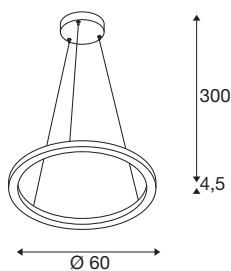

TEKNISKE DATA

Art.nr.	1004762
EL nummer	3309162
Antall ulike lysuttak	2
IP-kode	IP 20
Montering	Utenpåliggende montering
Montering detaljer	Tak
Kan dimmes	Ja
Dimmeteknologi	DALI 2
Primær merkespenning	220-240V ~50/60Hz
Sekundær strøm / spenning	600 mA
Kapslingsgrad	I
Systemeffekt	25 W
Minimal omgivelsestemperatur	-20 °C
Maksimal omgivelsestemperatur	45 °C
Nominell standby-effekt	0.5 W
Høy innkoblingsstrøm	30 A
Varighet innkoblingsstrøm	2 µs
Strobeffekt (SVM)	0.07
Lysytelse	800/820 lm
Lysfargetemperatur	3000/4000 Kelvin
Spredningsvinkel	130 °
Farge	hvit

Lyskilde

916319	
--------	---

CRI	90
LXXBXX-data	L70B50
Levetid	30000 h
Lysåpning	direkte - indirekte
Risikogruppe	1
Høyde	4.5 cm
Diameter	60 cm
pendellengde	300 cm
Nettvekt	2.256 kg
Bruttvekt	3.895 kg
BIG WHITE side	188