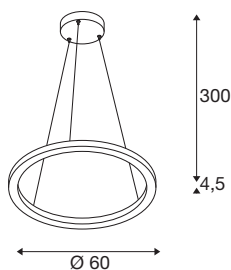

### TECHNISCHE GEGEVENS

Art.nr.	1004762
Aantal verschillende lichtopeningen	2
IP-code	IP 20
Montage	opbouw
Montagebeschrijving	plafond
dimbaar	Ja
Dimtechnologie	DALI 2
Primaire nominale spanning	220-240V ~50/60Hz
Secundaire stroom/spanning	600 mA
Beschermingsklasse	I
Wattage	25 W
minimale omgevingstemperatuur	-20 °C
maximale omgevingstemperatuur	45 °C
Nominaal stand-byvermogen	0.5 W
Niveau van inschakelstroom	30 A
Duur van inschakelstroom	2 µs
Stroboscopisch effect (SVM)	0.07
Lumen	800/820 lm
Lichtkleurtemperatuur	3000/4000 Kelvin
Stralingshoek	130 °
Kleur	wit
CRI	90

## Lichtbron

916319	
--------	---

<b>LXXBXX-gegevens</b>	L70B50
<b>Levensduur</b>	30000 h
<b>Lichtuitlaat</b>	direct-indirect
<b>Risk Group</b>	1
<b>Hoogte</b>	4.5 cm
<b>Diameter</b>	60 cm
<b>Pendellengte</b>	300 cm
<b>Nettogewicht</b>	2.256 kg
<b>Brutogewicht</b>	3.895 kg
<b>BIG WHITE pagina</b>	188