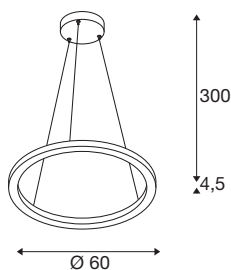

ONE 60 PD DALI UP/DOWN

wewnętrzna oprawa wisząca LED, biała, przełącznik CCT 3000/4000 K

Powściągliwy, nowoczesny i elegancki design serii lamp ONE zdecydowanie przykuwa uwagę. Współczynnik CRI ponad 90 zapewnia naturalne odwzorowanie kolorów. Ta łatwa w utrzymaniu lampa nadaje się zarówno do hoteli i restauracji, jak i do pomieszczeń mieszkalnych. Doświadcz oświetlenia marki SLV, która od 40 lat jest niezawodnym partnerem w zakresie wszelkiego rodzaju oświetlenia wewnętrznego.

DANE TECHNICZNE

Nr artykułu	1004762
Różne wyjścia światła	2
Kod IP	IP 20
Montaż	Wersja natynkowa
Szczegóły dotyczące montażu	Wersja sufitowa
Ściemnialna	Tak
Technologia ściemniania	DALI 2
Pierwotne napięcie znamionowe	220-240V ~50/60Hz
Prąd / napięcie wtórny	600 mA
Klasy ochrony	I
Wydajność	25 W
Temperatura otoczenia	-20 °C
Temperatura otoczenia	45 °C
Znamionowa moc w trybie gotowości	0.5 W
Poziom prądu rozruchowego	30 A
Czas trwania prądu rozruchowego	2 μs
Efekt stroboskopowy (SVM)	0.07
Strumień świetlny	800/820 lm
Temperatura barwy światła	3000/4000 Kelvin
Kąt połowiczny rozpraszania	130 °
Kolor	biały
CRI	90

Źródła światła

916319	
--------	---

Dane LXXBXX	L70B50
Okres użytkowania	30000 h
Emisja światła	bezpośrednie - pośrednie
Risk Group	1
Wysokość	4.5 cm
średnica	60 cm
Długość zwisu	300 cm
Waga netto	2.256 kg
Waga brutto	3.895 kg
Strona BIG WHITE	188