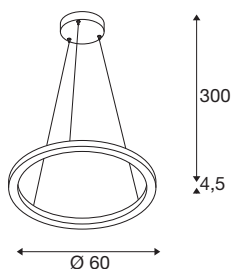

ONE 60 PD DALI UP/DOWN

Luminária suspensa LED para interior, branco, interruptor CCT 3000/4000 K

Ideal para divisões representativas: reduzida e moderna, a nova luminária suspensa da família ONE atrai a atenção de todos. Ao mesmo tempo, é de baixa manutenção e com uma vida útil prevista de até 30.000 horas, não só para a indústria hoteleira e de restauração, mas também para utilização em lojas elegantemente decoradas. O ambiente de iluminação (3000/4000 K) pode ser influenciado através do interruptor CCT, antes da instalação. O índice de restituição da cor (CRI > 90) garante uma alta qualidade da luz em forma de anel, radiante para cima e para baixo e com regulação via DALI.

DADOS TÉCNICOS

Ref. n.º	1004762
Número de diferentes saídas de luz	2
Montagem	Montagem à superfície
Pormenores da montagem	Teto
Regulável	Sim
Tecnologia de regulação	DALI
Tensão nominal primária	220-240V ~50/60Hz
Corrente / Tensão secundária	600 mA
Classe de proteção	I
Potência nominal de standby	0.5 W
Nível de corrente de irrupção	30 A
Duração da corrente de irrupção	2 µs
Efeito estroboscópico (SVM)	0.07
Lúmen	800 / 820 lm
Temperatura de cor da luz	3000/4000 Kelvin
Cor	branco
CRI	90
Saída de luz	direto-indireto
Risk Group	1
Altura	4.5 cm
Diâmetro	60 cm
Comprimento do pêndulo	300 cm

Fonte de luz

916319	
--------	---

Peso líquido	2.256 kg
Peso bruto	3.895 kg
Página BIG WHITE	121