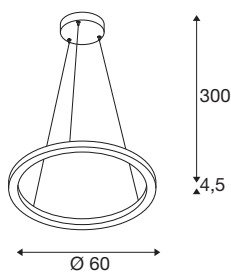

ONE 60 PD DALI UP/DOWN

notranja LED viseča svetilka, bela, stikalo CCT 3000/4000 K

Zmanjšana, moderna in elegantna oblika družine svetilk ONE pritegne pozornost vseh. Z vrednostjo CRI več kot 90 zagotavlja naravno barvno reprodukcijo. Svetilka z nizko ravno vzdrževanja enako primerna za hotele in restavracije ter za bivalne prostore. Doživite svetlobo s SLV – že 40 let zanesljiv partner za notranje svetilke vseh vrst.

TEHNIČNI PODATKI

Št. art.	1004762
Število različnih svetlobnih rež	2
IP koda	IP 20
Montaža	Nadgradnja
Podrobnosti montaže	Strop
Možnost zatemnitve	Da
Tehnologija zatemnitve	DALI 2
Primarna nazivna napetost	220-240V ~50/60Hz
Sekundarni tok / napetost	600 mA
Zaščitni razred	I
El. moč	25 W
minimalna temperatura okolja	-20 °C
maksimalna temperatura okolja	45 °C
Nazivna moč v stanju pripravljenosti	0.5 W
Raven zagonskega toka	30 A
Trajanje zagonskega toka	2 μs
Stroboskopski učinek (SVM)	0.07
Lumni	800/820 lm
Barvna temperatura	3000/4000 Kelvin
Kot sevanja	130 °
Barva	bela
CRI	90

Svetlobnega Vira

916319	
--------	---

LXXBXX podatki	L70B50
Življenjska doba	30000 h
Svetenje	neposredno – posredno
Risk Group	1
Višina	4.5 cm
Premer	60 cm
Dolžina nihala	300 cm
Neto teža	2.256 kg
Bruto teža	3.895 kg
BIG WHITE Stran	188