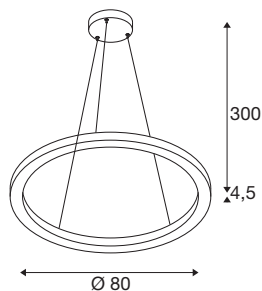

## INFORMATIONS TECHNIQUES

Réf.	1004763
Nombre de sorties lumineuses différentes	2
Code IP	IP 20
Montage	En saillie
Détails de montage	Plafond
Variable	Oui
Technologie de variation de l'éclairage	DALI 2
Tension nominale primaire	220-240V ~50/60Hz
Courant / tension secondaire	800 mA
Classe de protection	I
Puissance en watts	34 W
Température ambiante minimale	-20 °C
Température ambiante maximale	45 °C
Puissance de veille assignée	0.5 W
Hauteur du courant d'appel	35 A
Durée du courant d'appel	2 µs
Effet stroboscopique (SVM)	0.08
Lumen	1230/1270 lm
Température de couleur	3000/4000 Kelvin
Angle de rayonnement	130 °
Coloris	noir
IRC	90

## Source Lumineuse

916568	
--------	---

<b>Données LXXBXX</b>	L70B50
<b>Durée de vie</b>	30000 h
<b>Sortie lumineuse</b>	direct - indirect
<b>Risk Group</b>	1
<b>Hauteur</b>	4.5 cm
<b>Diamètre</b>	80 cm
<b>Longueur du câble de suspension</b>	300 cm
<b>Poids net</b>	2.576 kg
<b>Poids brut</b>	5.431 kg
<b>Page du BIG WHITE</b>	188