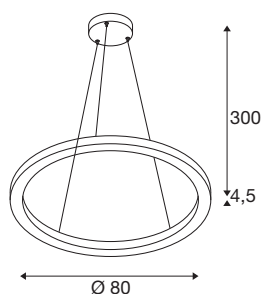

DATI TECNICI

Articolo	1004763
Numero di diverse finestre	2
Montaggio	Superficie
Dettagli di montaggio	Soffitto
Dimmerabile	Sì
Tecnologia del dimmering	DALI
Tensione nominale primaria	220-240V ~50/60Hz
Corrente / tensione secondaria	800 mA
Classe isolamento	I
Wattaggio	34 W
Potenza nominale in standby	0.5 W
Livello di corrente di spunto	35 A
Durata della corrente di spunto	2 µs
Effetto stroboscopico (SVM)	0.08
Lumen	1230 / 1270 lm
Temperatura colore	3000/4000 Kelvin
Angolo di emissione	130 °
Colore	nero
CRI	90
Emissione	diretto-indiretto
Altezza	4.5 cm
Diametro	80 cm

Sorgente Luminosa

916568	
--------	---

Lunghezza sospensione	300 cm
Peso netto	2.576 kg
Peso lordo	5.431 kg
BIG WHITE pagina	122