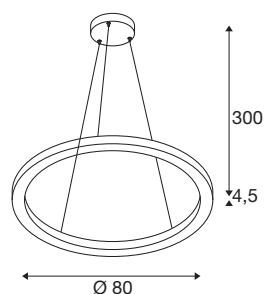

DATI TECNICI

Articolo	1004763
Numero di diverse finestre	2
Codice IP	IP 20
Montaggio	Superficie
Dettagli di montaggio	Soffitto
Dimmerabile	Sì
Tecnologia del dimmering	DALI 2
Tensione nominale primaria	220-240V ~50/60Hz
Corrente / tensione secondaria	800 mA
Classe isolamento	I
Wattaggio	34 W
Temperatura ambiente minima	-20 °C
Temperatura ambiente massima	45 °C
Potenza nominale in standby	0.5 W
Livello di corrente di spunto	35 A
Durata della corrente di spunto	2 µs
Effetto stroboscopico (SVM)	0.08
Lumen	1230/1270 lm
Temperatura colore	3000/4000 Kelvin
Angolo di emissione	130 °
Colore	nero
CRI	90

Sorgente Luminosa

916568	
--------	---

Dati LXXBXX	L70B50
Durata	30000 h
Emissione	diretto-indiretto
Risk Group	1
Altezza	4.5 cm
Diametro	80 cm
Lunghezza sospensione	300 cm
Peso netto	2.576 kg
Peso lordo	5.431 kg
BIG WHITE pagina	188