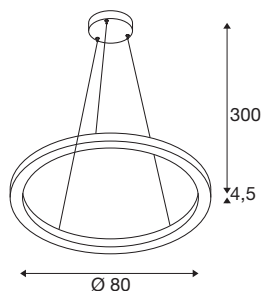

TEKNISKE DATA

Art.nr.	1004763
EL nummer	3309163
Antall ulike lysuttak	2
IP-kode	IP 20
Montering	Utenpåliggende montering
Montering detaljer	Tak
Kan dimmes	Ja
Dimmeteknologi	DALI 2
Primær merkespenning	220-240V ~50/60Hz
Sekundær strøm / spenning	800 mA
Kapslingsgrad	I
Systemeffekt	34 W
Minimal omgivelsestemperatur	-20 °C
Maksimal omgivelsestemperatur	45 °C
Nominell standby-effekt	0.5 W
Høy innkoblingsstrøm	35 A
Varighet innkoblingsstrøm	2 µs
Strobeffekt (SVM)	0.08
Lysytelse	1230/1270 lm
Lysfargetemperatur	3000/4000 Kelvin
Spredningsvinkel	130 °
Farge	svart

Lyskilde

916568	
--------	---

CRI	90
LXXBXX-data	L70B50
Levetid	30000 h
Lysåpning	direkte - indirekte
Risikogruppe	1
Høyde	4.5 cm
Diameter	80 cm
pendellengde	300 cm
Nettvekt	2.576 kg
Bruttvekt	5.431 kg
BIG WHITE side	188