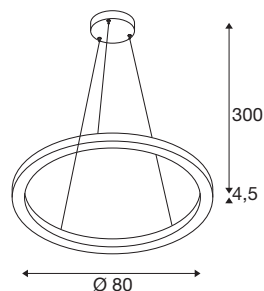

### TECHNISCHE GEGEVENS

Art.nr.	1004763
Aantal verschillende lichtopeningen	2
IP-code	IP 20
Montage	opbouw
Montagebeschrijving	plafond
dimbaar	Ja
Dimtechnologie	DALI 2
Primaire nominale spanning	220-240V ~50/60Hz
Secundaire stroom/spanning	800 mA
Beschermingsklasse	I
Wattage	34 W
minimale omgevingstemperatuur	-20 °C
maximale omgevingstemperatuur	45 °C
Nominaal stand-byvermogen	0.5 W
Niveau van inschakelstroom	35 A
Duur van inschakelstroom	2 µs
Stroboscopisch effect (SVM)	0.08
Lumen	1230/1270 lm
Lichtkleurtemperatuur	3000/4000 Kelvin
Stralingshoek	130 °
Kleur	zwart
CRI	90

## Lichtbron

916568	
--------	---

<b>LXXBXX-gegevens</b>	L70B50
<b>Levensduur</b>	30000 h
<b>Lichtuitlaat</b>	direct-indirect
<b>Risk Group</b>	1
<b>Hoogte</b>	4.5 cm
<b>Diameter</b>	80 cm
<b>Pendellengte</b>	300 cm
<b>Nettogewicht</b>	2.576 kg
<b>Brutogewicht</b>	5.431 kg
<b>BIG WHITE pagina</b>	188