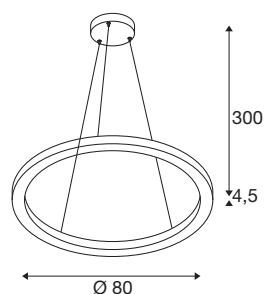

## TECHNISCHE SPECIFICATIES

Art.nr.	1004763
Aantal verschillende lichtopeningen	2
IP-code	IP20
Dimbaar	Ja
Dimtechniek	DALI
Primaire nominale spanning	220-240V ~50/60 Hz
Secundaire stroom / spanning	800 mA
Veiligheidsklasse	I
Wattage	34 W
minimale omgevingstemperatuur	-20 °C
maximale omgevingstemperatuur	45 °C
Niveau van inschakelstroom	35 A
Duur van inschakelstroom	2 µs
Lumen	615/635 lm
Lichtkleurtemperatuur	3000/4000 Kelvin
Stralingshoek	130 °
Kleur	zwart/zwart
CRI	90
Levensduur	30000 h
Lichtval	direct - indirect
Risk Group	1
Hoogte	4.5 cm

## Accessoires

1007746	Viltplaat akoestiek , voor ONE 80/ONE CUBE grijs
---------	--

Diameter	80 cm
Pendellengte	300 cm
Nettogewicht	2.614 kg
Brutogewicht	5.515 kg
BIG WHITE pagina	273