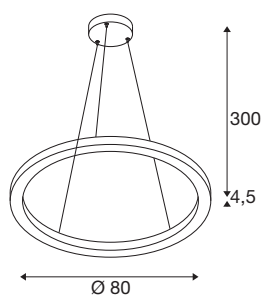

ONE 80 PD DALI UP/DOWN

Luminária suspensa LED para interior, preto, interruptor CCT 3000/4000 K

Ideal para divisões representativas: reduzida e moderna, a nova luminária suspensa da família ONE atrai a atenção de todos. Ao mesmo tempo, é de baixa manutenção e com uma vida útil prevista de até 30.000 horas, não só para a indústria hoteleira e de restauração, mas também para utilização em lojas elegantemente decoradas. O ambiente de iluminação (3000/4000 K) pode ser influenciado através do interruptor CCT, antes da instalação. O índice de restituição da cor (CRI > 90) garante uma alta qualidade da luz em forma de anel, radiante para cima e para baixo e com regulação via DALI.

DADOS TÉCNICOS

Ref. n.º	1004763
Número de diferentes saídas de luz	2
Montagem	Montagem à superfície
Pormenores da montagem	Teto
Regulável	Sim
Tecnologia de regulação	DALI
Tensão nominal primária	220-240V ~50/60Hz
Corrente / Tensão secundária	800 mA
Classe de proteção	I
Potência	34 W
Potência nominal de standby	0.5 W
Nível de corrente de irrupção	35 A
Duração da corrente de irrupção	2 µs
Efeito estroboscópico (SVM)	0.08
Lúmen	1230 / 1270 lm
Temperatura de cor da luz	3000/4000 Kelvin
Ângulo de feixe	130 °
Cor	preto
CRI	90
Saída de luz	direto-indireto
Altura	4.5 cm
Diâmetro	80 cm

Fonte de luz

916568	
--------	-----------------------------------------------------------------------------------

Comprimento do pêndulo	300 cm
Peso líquido	2.576 kg
Peso bruto	5.431 kg
Página BIG WHITE	122