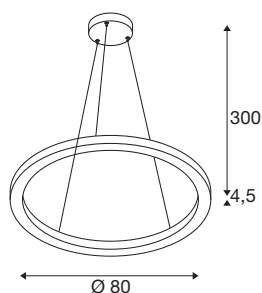

Технические характеристики

Тов. №	1004763
Количество различных источников света	2
IP Code	IP 20
Сборка	Накладной
Детали сборки	Потолок
С регулировкой яркости	Да
Технология регулирования яркости	DALI 2
Номинальное первичное напряжение	220-240V ~50/60Hz
Вторичный ток / напряжение	800 mA
Класс защиты	I
Мощность	34 W
Минимальная температура окружающей среды	-20 °C
Максимальная температура окружающей среды	45 °C
Номинальная мощность в режиме ожидания	0.5 W
Уровень пускового тока	35 A
Продолжительность пускового тока	2 µs
Стробоскопический эффект (SVM)	0.08
Световой поток	1230/1270 lm
Цветовая температура	3000/4000 Kelvin
Половинный угол	130 °

Источник света

916568	
--------	-----------------------------------------------------------------------------------

Цвет	черный
CRI	90
LXXBXX Данные	L70B50
Срок службы	30000 h
Световое отверстие	прямой - отраженный
Risk Group	1
Высота	4.5 cm
Диаметр	80 cm
Длина подвесного светильника	300 cm
Вес нетто	2.576 kg
вес брутто	5.431 kg
BIG WHITE Seite	188