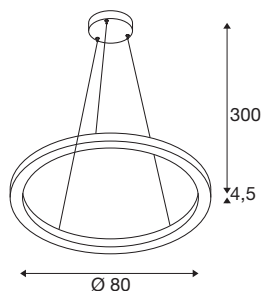

### TEHNIČNI PODATKI

Št. art.	1004763
Število različnih svetlobnih rež	2
IP koda	IP 20
Montaža	Nadgradnja
Podrobnosti montaže	Strop
Možnost zatemnitve	Da
Tehnologija zatemnitve	DALI 2
Primarna nazivna napetost	220-240V ~50/60Hz
Sekundarni tok / napetost	800 mA
Zaščitni razred	I
El. moč	34 W
minimalna temperatura okolja	-20 °C
maksimalna temperatura okolja	45 °C
Nazivna moč v stanju pripravljenosti	0.5 W
Raven zagonskega toka	35 A
Trajanje zagonskega toka	2 µs
Stroboskopski učinek (SVM)	0.08
Lumini	1230/1270 lm
Barvna temperatura	3000/4000 Kelvin
Kot sevanja	130 °
Barva	črna
CRI	90

## Svetlobnega Vira

916568	
--------	---

LXXBXX podatki	L70B50
Življenjska doba	30000 h
Svetenje	neposredno – posredno
Risk Group	1
Višina	4.5 cm
Premer	80 cm
Dolžina nihala	300 cm
Neto teža	2.576 kg
Bruto teža	5.431 kg
BIG WHITE Stran	188