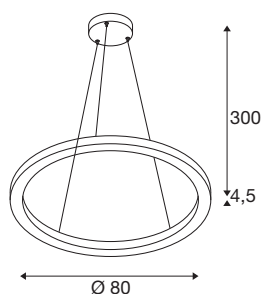

### TECHNICKÁ DATA

Č. výrobku	1004764
Počet různých výstupů světla	2
Kód IP	IP 20
Montáž	Nástavba
Podrobnosti montáže	Strop
Stmívatelné	Áno
Technologie stmívání	DALI 2
Primární jmenovité napětí	220-240V ~50/60Hz
Sekundární proud / napětí	800 mA
Třída ochrany	I
Příkon	34 W
Minimální teplota prostředí	-20 °C
Maximální teplota prostředí	45 °C
Jmenovitý pohotovostní výkon	0.5 W
Úroveň rozběhového proudu	35 A
Doba trvání rozběhového proudu	2 μs
Stroboskopický efekt (SVM)	0.08
Lumen	1230/1270 lm
Teplota barvy světla	3000/4000 Kelvin
Úhel záření	130 °
Barva	bílá
CRI	90

## Světelného Zdroje

916568	
--------	---

Data LXXBXX	L70B50
Životnost	30000 h
Výstup světla	přímé – nepřímé
Risk Group	1
Výška	4.5 cm
Průměr	80 cm
Délka závěsu	300 cm
Hmotnost netto	2.604 kg
Celková hmotnost	5.599 kg
BIG WHITE strana	188