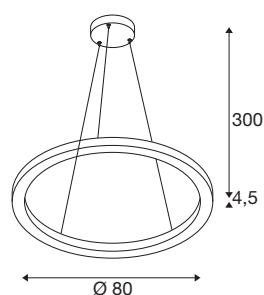

Datos técnicos

Art. N.º	1004764
Número de salidas de luz diferentes	2
Montaje	Superficie
Detalles de montaje	Techo
Dimerizable	Sí
Tecnología de regulación	DALI
Voltaje nominal primario	220-240V ~50/60Hz
Corriente eléctrica / Tensión secundaria	800 mA
Clase de protección	I
Potencia	34 W
Potencia nominal en espera	0.5 W
Nivel de corriente de entrada	35 A
Duración de la corriente de entrada	2 µs
Efecto estroboscópico (SVM)	0.08
Flujo luminoso	1230 / 1270 lm
Temperatura del color de la luz	3000/4000 Kelvin
Semiángulo de dispersión	130 °
Color	blanco
IRC	90
Salida de la luz	Directa - indirecta
Altura	4.5 cm
Diámetro	80 cm

Fuente de luz

916568	
--------	---

Longitud de suspensión	300 cm
Peso neto	2.604 kg
Peso bruto	5.599 kg
Página BIG WHITE	122