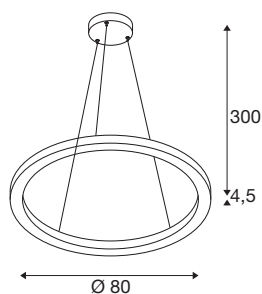

## INFORMATIONS TECHNIQUES

Réf.	1004764
Nombre de sorties lumineuses différentes	2
Code IP	IP 20
Montage	En saillie
Détails de montage	Plafond
Variable	Oui
Technologie de variation de l'éclairage	DALI 2
Tension nominale primaire	220-240V ~50/60Hz
Courant / tension secondaire	800 mA
Classe de protection	I
Puissance en watts	34 W
Température ambiante minimale	-20 °C
Température ambiante maximale	45 °C
Puissance de veille assignée	0.5 W
Hauteur du courant d'appel	35 A
Durée du courant d'appel	2 µs
Effet stroboscopique (SVM)	0.08
Lumen	1230/1270 lm
Température de couleur	3000/4000 Kelvin
Angle de rayonnement	130 °
Coloris	blanc
IRC	90

## Source Lumineuse

916568	
--------	---

<b>Données LXXBXX</b>	L70B50
<b>Durée de vie</b>	30000 h
<b>Sortie lumineuse</b>	direct - indirect
<b>Risk Group</b>	1
<b>Hauteur</b>	4.5 cm
<b>Diamètre</b>	80 cm
<b>Longueur du câble de suspension</b>	300 cm
<b>Poids net</b>	2.604 kg
<b>Poids brut</b>	5.599 kg
<b>Page du BIG WHITE</b>	188