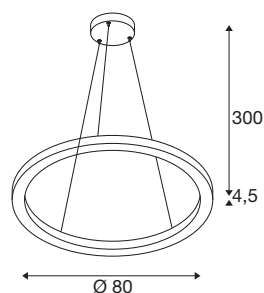

DATI TECNICI

Articolo	1004764
Numero di diverse finestre	2
Montaggio	Superficie
Dettagli di montaggio	Soffitto
Dimmerabile	Si
Tecnologia del dimmering	DALI
Tensione nominale primaria	220-240V ~50/60Hz
Corrente / tensione secondaria	800 mA
Classe isolamento	I
Wattaggio	34 W
Potenza nominale in standby	0.5 W
Livello di corrente di spunto	35 A
Durata della corrente di spunto	2 μ s
Effetto stroboscopico (SVM)	0.08
Lumen	1230 / 1270 lm
Temperatura colore	3000/4000 Kelvin
Angolo di emissione	130 °
Colore	bianco
CRI	90
Emissione	diretto-indiretto
Altezza	4.5 cm
Diametro	80 cm

Sorgente Luminosa

916568	
--------	---

Lunghezza sospensione	300 cm
Peso netto	2.604 kg
Peso lordo	5.599 kg
BIG WHITE pagina	122