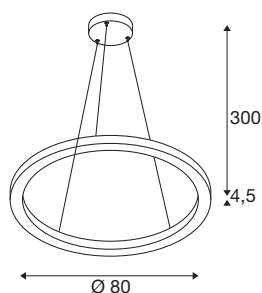

DATI TECNICI

Articolo	1004764
Numero di diverse finestre	2
Codice IP	IP 20
Montaggio	Superficie
Dettagli di montaggio	Soffitto
Dimmerabile	Sì
Tecnologia del dimmering	DALI 2
Tensione nominale primaria	220-240V ~50/60Hz
Corrente / tensione secondaria	800 mA
Classe isolamento	I
Wattaggio	34 W
Temperatura ambiente minima	-20 °C
Temperatura ambiente massima	45 °C
Potenza nominale in standby	0.5 W
Livello di corrente di spunto	35 A
Durata della corrente di spunto	2 µs
Effetto stroboscopico (SVM)	0.08
Lumen	1230/1270 lm
Temperatura colore	3000/4000 Kelvin
Angolo di emissione	130 °
Colore	bianco
CRI	90

Sorgente Luminosa

916568	
--------	---

Dati LXXBXX	L70B50
Durata	30000 h
Emissione	diretto-indiretto
Risk Group	1
Altezza	4.5 cm
Diametro	80 cm
Lunghezza sospensione	300 cm
Peso netto	2.604 kg
Peso lordo	5.599 kg
BIG WHITE pagina	188