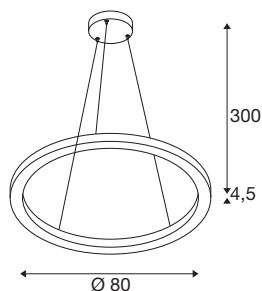

TECHNISCHE GEGEVENS

Art.nr.	1004764
Aantal verschillende lichtopeningen	2
IP-code	IP 20
Montage	opbouw
Montagebeschrijving	plafond
dimbaar	Ja
Dimtechnologie	DALI 2
Primaire nominale spanning	220-240V ~50/60Hz
Secundaire stroom/spanning	800 mA
Beschermingsklasse	I
Wattage	34 W
minimale omgevingstemperatuur	-20 °C
maximale omgevingstemperatuur	45 °C
Nominaal stand-byvermogen	0.5 W
Niveau van inschakelstroom	35 A
Duur van inschakelstroom	2 µs
Stroboscopisch effect (SVM)	0.08
Lumen	1230/1270 lm
Lichtkleurtemperatuur	3000/4000 Kelvin
Stralingshoek	130 °
Kleur	wit
CRI	90

Lichtbron

916568	
--------	---

LXXBXX-gegevens	L70B50
Levensduur	30000 h
Lichtuitlaat	direct-indirect
Risk Group	1
Hoogte	4.5 cm
Diameter	80 cm
Pendellengte	300 cm
Nettogewicht	2.604 kg
Brutogewicht	5.599 kg
BIG WHITE pagina	188