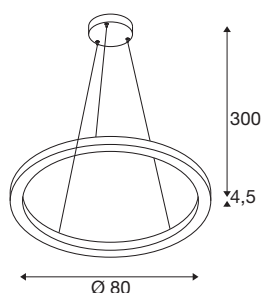

ONE 80 PD DALI UP/DOWN

Luminária suspensa LED para interior, branco, interruptor CCT 3000/4000 K

Ideal para divisões representativas: reduzida e moderna, a nova luminária suspensa da família ONE atrai a atenção de todos. Ao mesmo tempo, é de baixa manutenção e com uma vida útil prevista de até 30.000 horas, não só para a indústria hoteleira e de restauração, mas também para utilização em lojas elegantemente decoradas. O ambiente de iluminação (3000/4000 K) pode ser influenciado através do interruptor CCT, antes da instalação. O índice de restituição da cor (CRI > 90) garante uma alta qualidade da luz em forma de anel, radiante para cima e para baixo e com regulação via DALI.

DADOS TÉCNICOS

Ref. n.º	1004764
Número de diferentes saídas de luz	2
Montagem	Montagem à superfície
Pormenores da montagem	Teto
Regulável	Sim
Tecnologia de regulação	DALI
Tensão nominal primária	220-240V ~50/60Hz
Corrente / Tensão secundária	800 mA
Classe de proteção	I
Potência	34 W
Potência nominal de standby	0.5 W
Nível de corrente de irrupção	35 A
Duração da corrente de irrupção	2 µs
Efeito estroboscópico (SVM)	0.08
Lúmen	1230 / 1270 lm
Temperatura de cor da luz	3000/4000 Kelvin
Ângulo de feixe	130 °
Cor	branco
CRI	90
Saída de luz	direto-indireto
Altura	4.5 cm
Diâmetro	80 cm

Fonte de luz

916568	
--------	-----------------------------------------------------------------------------------

Comprimento do pêndulo	300 cm
Peso líquido	2.604 kg
Peso bruto	5.599 kg
Página BIG WHITE	122