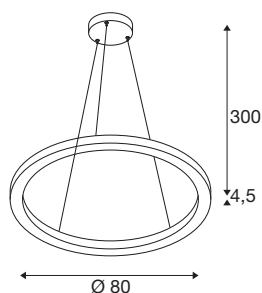

### Технические характеристики

Тов. №	1004764
Количество различных источников света	2
IP Code	IP 20
Сборка	Накладной
Детали сборки	Потолок
С регулировкой яркости	Да
Технология регулирования яркости	DALI 2
Номинальное первичное напряжение	220-240V ~50/60Hz
Вторичный ток / напряжение	800 mA
Класс защиты	I
Мощность	34 W
Минимальная температура окружающей среды	-20 °C
Максимальная температура окружающей среды	45 °C
Номинальная мощность в режиме ожидания	0.5 W
Уровень пускового тока	35 A
Продолжительность пускового тока	2 µs
Стробоскопический эффект (SVM)	0.08
Световой поток	1230/1270 lm
Цветовая температура	3000/4000 Kelvin
Половинный угол	130 °

## Источник света

916568	
--------	---

Цвет	белый
CRI	90
LXXBXX Данные	L70B50
Срок службы	30000 h
Световое отверстие	прямой - отраженный
Risk Group	1
Высота	4.5 cm
Диаметр	80 cm
Длина подвесного светильника	300 cm
Вес нетто	2.604 kg
вес брутто	5.599 kg
BIG WHITE Seite	188