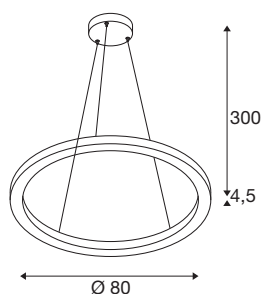

ONE 80 PD DALI UP/DOWN

notranja LED viseča svetilka, bela, stikalo CCT 3000/4000 K

Zmanjšana, moderna in elegantna oblika družine svetilk ONE pritegne pozornost vseh. Poleg tega se ponaša z visoko vrednostjo CRI nad 90 za naravno barvno reprodukcijo. Elegantna svetilka je primerna za gostinsko in hotelsko industrijo kot tudi za bivalne prostore. Doživite svetlobo s SLV – že 40 let zanesljiv partner za notranje svetilke vseh vrst.

TEHNIČNI PODATKI

Št. art.	1004764
Število različnih svetlobnih rež	2
IP koda	IP 20
Montaža	Nadgradnja
Podrobnosti montaže	Strop
Možnost zatemnitve	Da
Tehnologija zatemnitve	DALI 2
Primarna nazivna napetost	220-240V ~50/60Hz
Sekundarni tok / napetost	800 mA
Zaščitni razred	I
El. moč	34 W
minimalna temperatura okolja	-20 °C
maksimalna temperatura okolja	45 °C
Nazivna moč v stanju pripravljenosti	0.5 W
Raven zagonskega toka	35 A
Trajanje zagonskega toka	2 µs
Stroboskopski učinek (SVM)	0.08
Lumini	1230/1270 lm
Barvna temperatura	3000/4000 Kelvin
Kot sevanja	130 °
Barva	bela
CRI	90

Svetlobnega Vira

916568	
--------	---

LXXBXX podatki	L70B50
Življenjska doba	30000 h
Svetenje	neposredno – posredno
Risk Group	1
Višina	4.5 cm
Premer	80 cm
Dolžina nihala	300 cm
Neto teža	2.604 kg
Bruto teža	5.599 kg
BIG WHITE Stran	188