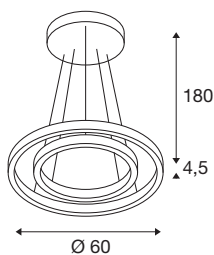

ONE DOUBLE PD PHASE UP/DOWN

vnitřní LED závěsné svítidlo černé CCT switch
2700/3000 K

Střídmý, moderní a elegantní design rodiny svítidel ONE k sobě strhne veškerou pozornost. Vysoká hodnota CRI nad 90 zaručuje věrné vykreslení barev. Zároveň je nenáročná na údržbu a jako stvořená nejen pro hotely a restaurace, ale také pro elegantně zařízené obytné prostory. Kdy se i vy necháte přesvědčit přednostmi vnitřních svítidel SLV?

TECHNICKÁ DATA

Č. výrobku	1004765
Počet různých výstupů světla	2
Montáž	Nástavba
Podrobnosti montáže	Strop
Stmívatelné	Áno
Technologie stmívání	Stmívač pro kapacitní zatížení
Primární jmenovité napětí	220-240V ~50/60Hz
Sekundární proud / napětí	900 mA
Třída ochrany	I
Příkon	35 W
Úroveň rozběhového proudu	30 A
Doba trvání rozběhového proudu	45 μ s
Stroboskopický efekt (SVM)	0.12
Lumen	1230/1270 lm
Teplota barvy světla	2700/3000 Kelvin
Úhel záření	130 °
Barva	černá
CRI	90
Výstup světla	přímé – nepřímé
Výška	4.5 cm
Průměr	60 cm
Délka závěsu	180 cm

Světelného Zdroje

916489	
916535	

Hmotnost netto	3.41 kg
Celková hmotnost	5.384 kg
BIG WHITE strana	189