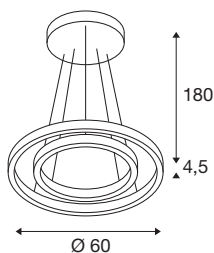

ONE DOUBLE PD PHASE UP/DOWN

vnitřní LED závěsné svítidlo bílé CCT switch 2700/3000 K

Střídmý a současně moderní design rodiny svítidel ONE k sobě strhne veškerou pozornost. Dalším bonusem je vysoká hodnota CRI nad 90 pro věrné vykreslení barev. Eleganční svítidlo je určeno pro oblast gastronomie a hotelnictví nebo i pro obytné prostory. Prohlédněte si svítidla ONE přímo při použití a přesvědčte se na vlastní oči o zdařilém světelném zážitku.

TECHNICKÁ DATA

Č. výrobku	1004766
Počet různých výstupů světla	2
Montáž	Nástavba
Podrobnosti montáže	Strop
Stmívatelné	Áno
Technologie stmívání	Stmívač pro kapacitní zatížení
Primární jmenovité napětí	220-240V ~50/60Hz
Sekundární proud / napětí	900 mA
Třída ochrany	I
Příkon	35 W
Úroveň rozběhového proudu	30 A
Doba trvání rozběhového proudu	45 μ s
Stroboskopický efekt (SVM)	0.12
Lumen	1230/1270 lm
Teplota barvy světla	2700/3000 Kelvin
Úhel záření	130 °
Barva	bílá
CRI	90
Výstup světla	přímé – nepřímé
Výška	4.5 cm
Průměr	60 cm
Délka závěsu	180 cm

Světelného Zdroje

916489	
916535	

Hmotnost netto	4.51 kg
Celková hmotnost	5.357 kg
BIG WHITE strana	189