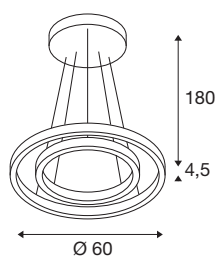

INFORMATIONS TECHNIQUES

N° art.	1004766
Nombre de sorties lumineuses différentes	2
Montage	Apparent
Infos de montage	Plafond
Dimmable	Oui
Technologie du dimmage	Variateur en phase descendante
Tension nominale primaire	220-240V ~50/60Hz
Courant / tension secondaire	900 mA
Indice de protection	I
Wattage	35 W
Hauteur du courant d'appel	30 A
Durée du courant d'appel	45 µs
Effet stroboscopique (SVM)	0.12
Lumen	1230/1270 lm
Température de couleur	2700/3000 Kelvin
Angle faisceau	130 °
Coloris	blanc
CRI	90
Faisceau lumineux	direct - indirect
Hauteur	4.5 cm
Diamètre	60 cm
Long. du câble de suspension	180 cm

Source Lumineuse

916489		Poids net	4.51 kg
916535		Poids brut	5.357 kg
		BIG WHITE, page	189