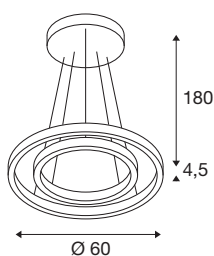

### DATI TECNICI

Articolo	1004766
Numero di diverse finestre	2
Montaggio	Superficie
Dettagli di montaggio	Soffitto
Dimmerabile	Sì
Tecnologia del dimmering	Taglio di fase discendente
Tensione nominale primaria	220-240V ~50/60Hz
Corrente / tensione secondaria	900 mA
Classe isolamento	I
Wattaggio	35 W
Livello di corrente di spunto	30 A
Durata della corrente di spunto	45 µs
Effetto stroboscopico (SVM)	0.12
Lumen	1230/1270 lm
Temperatura colore	2700/3000 Kelvin
Angolo di emissione	130 °
Colore	bianco
CRI	90
Emissione	diretto-indiretto
Altezza	4.5 cm
Diametro	60 cm
Lunghezza sospensione	180 cm

## Sorgente Luminosa

916489	
916535	

<b>Peso netto</b>	4.51 kg
<b>Peso lordo</b>	5.357 kg
<b>BIG WHITE pagina</b>	189