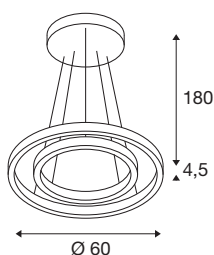

## ONE DOUBLE PD PHASE UP/DOWN

Innendørs LED pendelarmatur hvit CCT-bryter  
2700/3000 K

De forenklede og samtidig moderne armaturne i serien ONE trekker alles blikk mot seg. Dertil kommer dens høye CRI på over 90 med en naturtro fargegjengivelse. I tillegg er den elegante armatur som skapt for både restauranter, hoteller og boligværelser. Opplev ONE i bruk og bli overbevist av en fin lysopplevelse.

### TEKNISKE DATA

Art.nr.	1004766
EL nummer	3309166
Antall ulike lysuttak	2
Montering	Utenpåliggende montering
Montering detaljer	Tak
Kan dimmes	Ja
Dimmeteknologi	Faseavsnitt
Primær merkespenning	220-240V ~50/60Hz
Sekundær strøm / spenning	900 mA
Kapslingsgrad	I
Systemeffekt	35 W
Høy innkoblingsstrøm	30 A
Varighet innkoblingsstrøm	45 µs
Strobeeffekt (SVM)	0.12
Lysytelse	1230/1270 lm
Lysfargetemperatur	2700/3000 Kelvin
Spredningsvinkel	130 °
Farge	hvit
CRI	90
Lysåpning	direkte - indirekte
Høyde	4.5 cm
Diameter	60 cm

## Lyskilde

916489	
916535	

pendellengde	180 cm
Nettvekt	4.51 kg
Bruttovekt	5.357 kg
BIG WHITE side	189