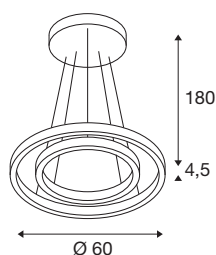

TECHNISCHE GEGEVENS

Art.nr.	1004766
Aantal verschillende lichtopeningen	2
Montage	opbouw
Montagebeschrijving	plafond
dimbaar	Ja
Dimtechnologie	faseafsnijding
Primaire nominale spanning	220-240V ~50/60Hz
Secundaire stroom/spanning	900 mA
Beschermingsklasse	I
Wattage	35 W
Niveau van inschakelstroom	30 A
Duur van inschakelstroom	45 µs
Stroboscopisch effect (SVM)	0.12
Lumen	1230/1270 lm
Lichtkleurtemperatuur	2700/3000 Kelvin
Stralingshoek	130 °
Kleur	wit
CRI	90
Lichtuitlaat	direct-indirect
Hoogte	4.5 cm
Diameter	60 cm
Pendellengte	180 cm

Lichtbron

916489	
916535	

Nettogewicht	4.51 kg
Brutogewicht	5.357 kg
BIG WHITE pagina	189