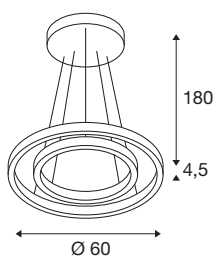

ONE DOUBLE PD PHASE UP/DOWN

notranja LED viseča svetilka, bela, stikalo CCT, 2700/3000 K

Zmanjšana, moderna oblika družine svetilk ONE pritegne pozornost vseh. Poleg tega se ponaša z visoko vrednostjo CRI nad 90 za naravno barvno reprodukcijo. Elegantna svetilka je primerna za gostinsko in hotelsko industrijo kot tudi za bivalne prostore. Doživite svetilko ONE v akciji in se prepričajte o uspešni svetlobni izkušnji.

TEHNIČNI PODATKI

Št. art.	1004766
Število različnih svetlobnih rež	2
Montaža	Nadgradnja
Podrobnosti montaže	Strop
Možnost zatemnitve	Da
Tehnologija zatemnitve	Fazni odsek
Primarna nazivna napetost	220-240V ~50/60Hz
Sekundarni tok / napetost	900 mA
Zaščitni razred	I
El. moč	35 W
Raven zagonskega toka	30 A
Trajanje zagonskega toka	45 μ s
Stroboskopski učinek (SVM)	0.12
Lumni	1230/1270 lm
Barvna temperatura	2700/3000 Kelvin
Kot sevanja	130 °
Barva	bela
CRI	90
Svetenje	neposredno – posredno
Višina	4.5 cm
Premer	60 cm
Dolžina nihala	180 cm

Svetlobnega Vira

916489	
916535	

Neto teža	4.51 kg
Bruto teža	5.357 kg
BIG WHITE Stran	189