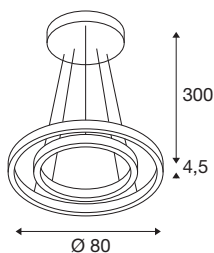

ONE DOUBLE PD DALI UP/DOWN

vnitřní LED závěsné svítidlo černá CCT switch 3000/4000 K

Střídmý a současně moderní design rodiny svítidel ONE k sobě strhne veškerou pozornost. Vysoká hodnota CRI nad 90 zaručuje věrné vykreslení barev. Toto svítidlo nenáročné na údržbu je jako stvořené nejen pro hotely a restaurace, ale také pro obytné prostory. Prohlédněte si svítidla ONE přímo při použití a přesvědčte se na vlastní oči o zdařilém světelném zážitku.

TECHNICKÁ DATA

Č. výrobku	1004767
Počet různých výstupů světla	2
Montáž	Nástavba
Podrobnosti montáže	Strop
Stmívatelné	Áno
Technologie stmívání	DALI
Primární jmenovité napětí	220-240V ~50/60Hz
Sekundární proud / napětí	1400 mA
Třída ochrany	I
Příkon	55 W
Jmenovitý pohotovostní výkon	0.2 W
Úroveň rozběhového proudu	26 A
Doba trvání rozběhového proudu	264 μ s
Stroboskopický efekt (SVM)	0.07
Lumen	2100/2120 lm
Teplota barvy světla	3000/4000 Kelvin
Úhel záření	130 °
Barva	černá
CRI	90
Výstup světla	přímé – nepřímé
Výška	4.5 cm
Průměr	80 cm

Světelného Zdroje

916568	
916319	

Délka závěsu	300 cm
Hmotnost netto	4.683 kg
Celková hmotnost	7.363 kg
BIG WHITE strana	189