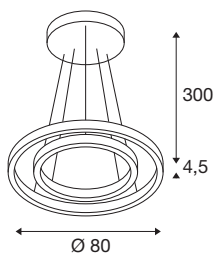

TECHNISCHE DATEN

Art. Nr.	1004767
Anzahl unterschiedliche Lichtauslässe	2
Montage	Aufbau
Montagedetails	Decke
Dimmbar	Ja
Technologie der Dimmung	DALI
Primäre Nennspannung	220-240V ~50/60Hz
Sekundär Strom / Spannung	1400 mA
Schutzklasse	I
Wattage	55 W
Bemessungs-Bereitschaftsleistung	0.2 W
Höhe Einschaltstrom	26 A
Dauer Einschaltstrom	264 μ s
Stroboskop-Effekt (SVM)	0.07
Lumen	2100/2120 lm
Lichtfarbtemperatur	3000/4000 Kelvin
Abstrahlwinkel	130 °
Farbe	schwarz
CRI	90
Lichtaustritt	direkt-indirekt
Höhe	4.5 cm
Durchmesser	80 cm

Lichtquelle

916568	
916319	

Pendellänge	300 cm
Nettogewicht	4.683 kg
Bruttogewicht	7.363 kg
BIG WHITE Seite	189