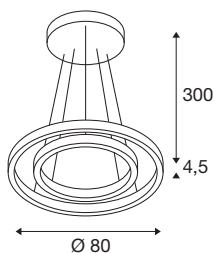

DATI TECNICI

Articolo	1004767
Numero di diverse finestre	2
Montaggio	Superficie
Dettagli di montaggio	Soffitto
Dimmerabile	Sì
Tecnologia del dimmering	DALI
Tensione nominale primaria	220-240V ~50/60Hz
Corrente / tensione secondaria	1400 mA
Classe isolamento	I
Wattaggio	55 W
Potenza nominale in standby	0.2 W
Livello di corrente di spunto	26 A
Durata della corrente di spunto	264 µs
Effetto stroboscopico (SVM)	0.07
Lumen	2100 / 2120 lm
Temperatura colore	3000/4000 Kelvin
Angolo di emissione	130 °
Colore	nero
CRI	90
Emissione	diretto-indiretto
Altezza	4.5 cm
Diametro	80 cm

Sorgente Luminosa

916568	
916319	

Lunghezza sospensione	300 cm
Peso netto	4.683 kg
Peso lordo	7.363 kg
BIG WHITE pagina	123