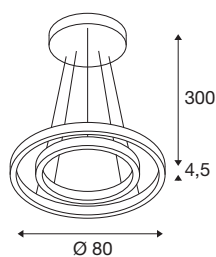

TECHNISCHE GEGEVENS

| | |
|-------------------------------------|-------------------|
| Art.nr. | 1004767 |
| Aantal verschillende lichtopeningen | 2 |
| Montage | opbouw |
| Montagebeschrijving | plafond |
| dimbaar | Ja |
| Dimtechnologie | DALI |
| Primaire nominale spanning | 220-240V ~50/60Hz |
| Secundaire stroom/spanning | 1400 mA |
| Beschermingsklasse | I |
| Wattage | 55 W |
| Nominaal stand-byvermogen | 0.2 W |
| Niveau van inschakelstroom | 26 A |
| Duur van inschakelstroom | 264 µs |
| Stroboscopisch effect (SVM) | 0.07 |
| Lumen | 2100/2120 lm |
| Lichtkleurtemperatuur | 3000/4000 Kelvin |
| Stralingshoek | 130 ° |
| Kleur | zwart |
| CRI | 90 |
| Lichtuitlaat | direct-indirect |
| Hoogte | 4.5 cm |
| Diameter | 80 cm |

Lichtbron

| | |
|--------|---|
| 916568 |  |
| 916319 |  |

| | |
|-------------------------|----------|
| Pendellengte | 300 cm |
| Nettogewicht | 4.683 kg |
| Brutogewicht | 7.363 kg |
| BIG WHITE pagina | 189 |