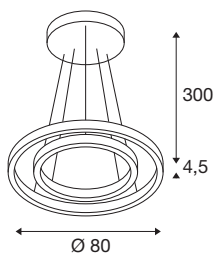

TECHNISCHE SPECIFICATIES

Art.nr.	1004767
Aantal verschillende lichtopeningen	2
Dimbaar	Ja
Dimtechniek	DALI
Primaire nominale spanning	220-240V ~50/60 Hz
Secundaire stroom / spanning	1400 mA
Veiligheidsklasse	I
Wattage	55 W
Niveau van inschakelstroom	26 A
Duur van inschakelstroom	264 μ s
Lumen	1050/1060 lm
Lichtkleurtemperatuur	3000/4000 Kelvin
Stralingshoek	130 °
Kleur	zwart
CRI	90
Levensduur	50000 h
Lichtval	direct - indirect
Hoogte	4.5 cm
Diameter	80 cm
Pendellengte	300 cm
Nettogewicht	4.721 kg
Brutogewicht	7.418 kg